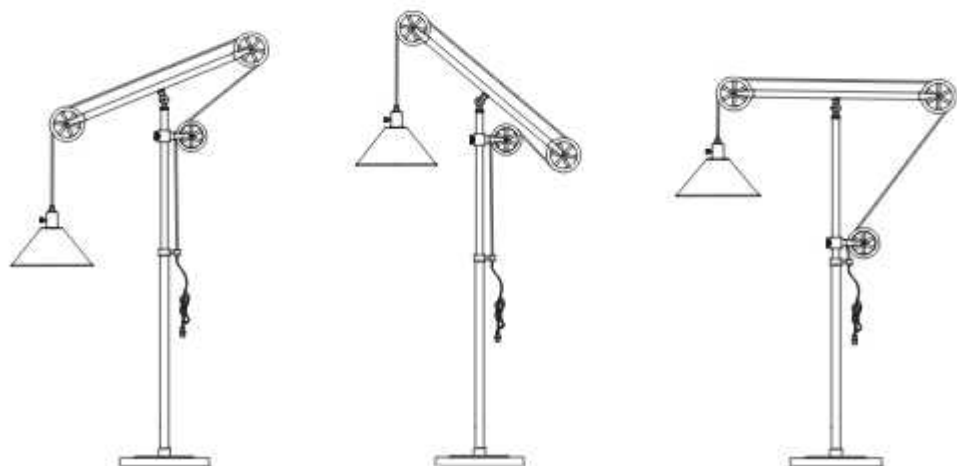

**ADJUSTABLE OPTIONS:
OPTIONS AJUSTABLES :
OPCIONES AJUSTABLES:**

To avoid stripping, loosen fully before adjusting. *Do not remove completely.* Adjust position, then fully tighten by hand.

Pour éviter le décapage, desserrez complètement avant ajustement. Ne pas enlever complètement. Ajustez la position, puis serrez à la main.

Para evitar resbalones, afloje completamente antes de ajustando. No eliminar por completo. Ajuste la posición, luego apriete completamente a mano.

PRE-ASSEMBLY:

Carefully remove all parts and hardware from carton, along with any protective plastic packaging.